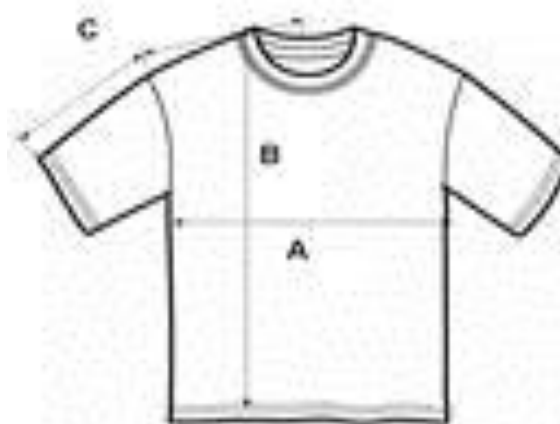

**SIZE SPECIFICATIONS**

**Style no. 4100**

**Style name Premium Cotton Ring Spun T-Shirt**

Size	Chest / inches A	Chest / cm A	Length / inches B	Length / cm B	CB Sleeve / inches C	CB Sleeve / cm C	Confections size (EU Men)
S	18	46	28	71	16,75	42,55	46
M	20	51	29	74	18	45,72	48/50
L	22	56	30	76	19,25	48,90	50/52
XL	24	61	31	79	20,5	52,07	54
2XL	26	66	32	81	21,75	55,25	56/58
Tol.	+/-1	+/- 2.54	+/-1	+/- 2.54	+/- 0.75	+/- 1.91	